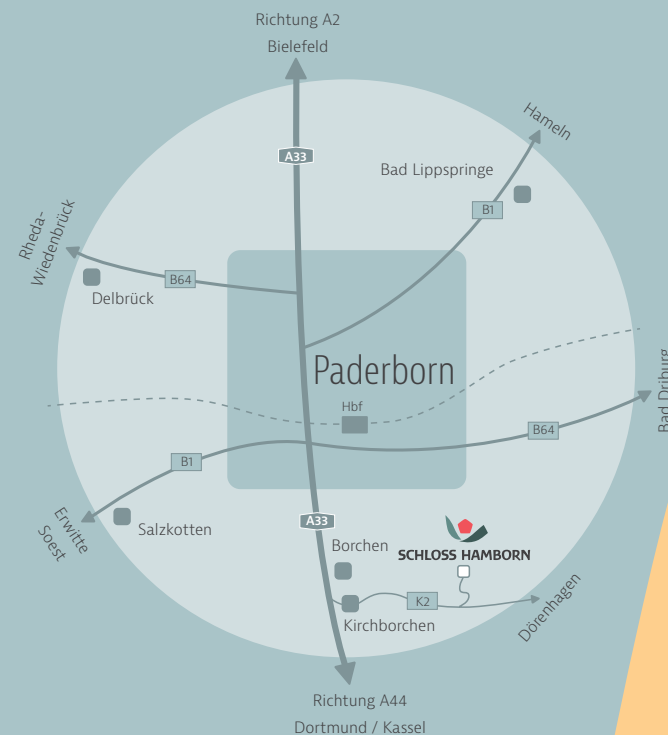

Ihre Ansprechpartnerin: Sabine Brewster

Telefon +49(0)5251 891-406

Mobil +49(0)151 46394914

E-Mail s.brewster@schlosshamborn.de