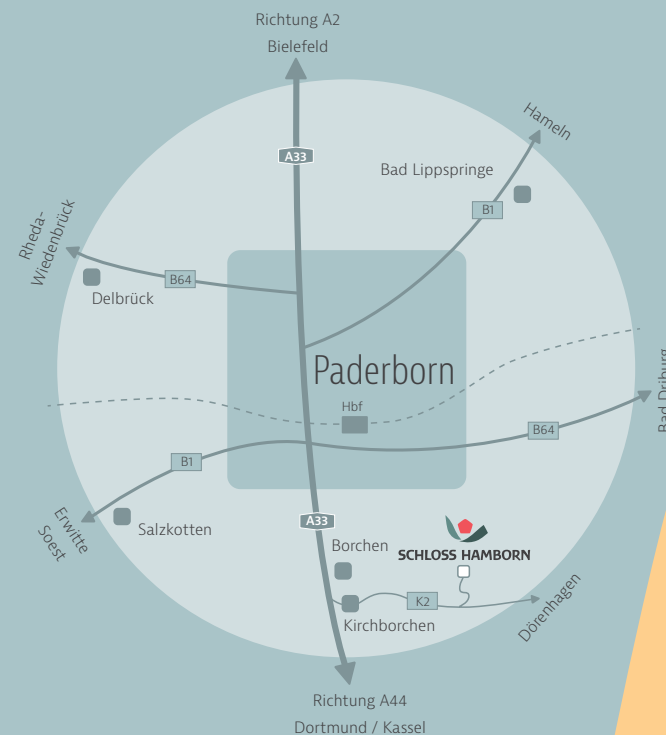

Ihre Ansprechpartnerin: Jutta Dauterich

Telefon +49(0)5251 891-400

Mobil +49(0)151 46394914

E-Mail j.dauterich@schlosshamborn.de